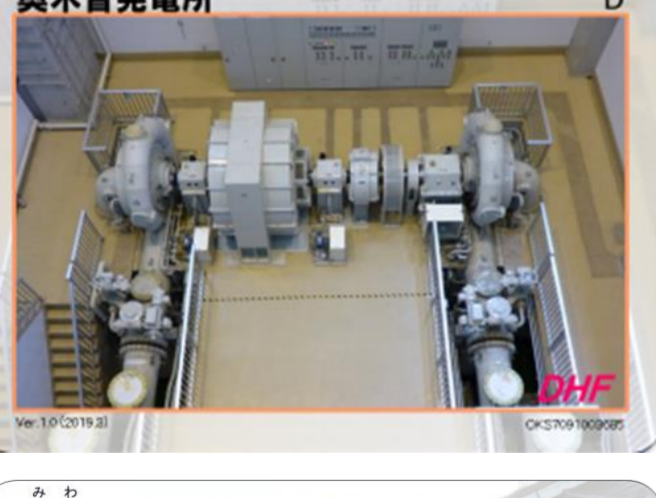

長野県営の発電所

長野県営の発電所は、天竜川の支流「三峰川」の河川総合開発に参画して建設した、美和・春近発電所がはじまりです

発電所23カ所の合計出力は、10万4655kW
年間約3億4千万kWh(約9万世帯分)を発電します

2050ゼロカーボンの実現を目指して、県内7カ所で新しい発電所の建設を進めています

発電所カード (表面)

発電所カード (裏面)

発電所	配布場所	所在地	電話番号	備考
奥 裾 花	奥裾花ダム	長野市鬼無里	026-256-2937	
	ふるさと鬼無里 そば処鬼無里	長野市鬼無里	026-256-2428	
奥裾花第2	奥裾花ダム	長野市鬼無里	026-256-2937	
	ふるさと鬼無里 そば処鬼無里	長野市鬼無里	026-256-2428	
裾 花	裾花ダム	長野市小鍋	026-233-4361	
湯の瀬いとおしき	裾花ダム	長野市小鍋	026-233-4361	
	北信発電管理事務所	長野市川中島	026-283-7041	
菅 平	菅平ダム	上田市菅平高原	0268-74-2177	
	ふれあい真田館	上田市真田町	0268-72-2500	
森 泉 湯 川	エコールみよた	御代田町馬瀬口	0267-32-9100	
金 峰 山 川	川上村役場	川上村大深山	0267-97-2121	
	川上村観光施設 (JR信濃川上駅)	川上村御所平	0267-77-7780	
横 川 蛇 石	グリーンビレッジ横川 かやぶきの館	辰野町横川	0266-44-8888	
奥 木 曾	味噌川ダム	木祖村小木曾	0264-36-3111	
	味噌川ダム防災資料館	木祖村小木曾	0264-24-0171	
美 和	道の駅 木曾川源流の里きそむら	木祖村敷原	0264-36-1050	
	美和ダム	伊那市長谷	0265-98-2111	
高 遠 さ く ら	道の駅 南アルプスむら長谷	伊那市長谷	0265-98-2955	
	高遠さくらホテル	伊那市高遠町	0265-94-2200	
	高遠ダム管理所	伊那市高遠町	0265-94-2210	
春 近	羽広温泉 みはらしの湯	伊那市西箕輪	0265-76-8760	
西 天 竜	道の駅 大芝高原	南箕輪村	0265-76-0048	
与 田 切	道の駅 花の里いいじま	飯島町七久保	0265-86-6580	
越 百 の し ず く	道の駅 花の里いいじま	飯島町七久保	0265-86-6580	
小 洗 第 2	信州まつかわ温泉 清流苑	松川町元大島	0265-36-2000	
四 徳	望岳荘	中川村大草	0265-88-2033	
小 洗 第 1	小洗ダム	中川村大草	0265-88-3729	
小 洗 第 3	小洗ダム	中川村大草	0265-88-3729	
大 鹿	道の駅 歌舞伎の里大鹿	大鹿村大河原	0265-39-2844	
大 鹿 第 2	大鹿塩の里	大鹿村鹿塩	0265-39-2282	
信 州 も み じ 湖	みのわ温泉 ながた荘	箕輪町中箕輪	0265-79-2682	
く だ も の り ま つ か わ	信州まつかわ温泉 清流苑	松川町元大島	0265-36-2000	
小 洗 え ん ま ん	信州まつかわ温泉 清流苑	松川町元大島	0265-36-2000	
松川ダム	まちなかインフォメーションセンター	飯田市本町	0265-22-4852	
	飯田駅観光案内所	飯田市上飯田	0265-52-2946	
	飯田動物園	飯田市扇町	0265-22-0416	
	猿庫の泉野点	飯田市猿庫の泉		5~10月毎日曜日 10:00~15:00
奈 良 井	塩尻市観光センター	塩尻市大門	0263-88-8722	
	奈良井宿観光案内所	塩尻市奈良井	0264-34-3160	
川 中 島 水 素 ス テ ー シ ョ ン	北信発電管理事務所	長野市川中島町	026-283-7041	
	たんぼぼ直売所	長野市篠ノ井	026-229-2948	