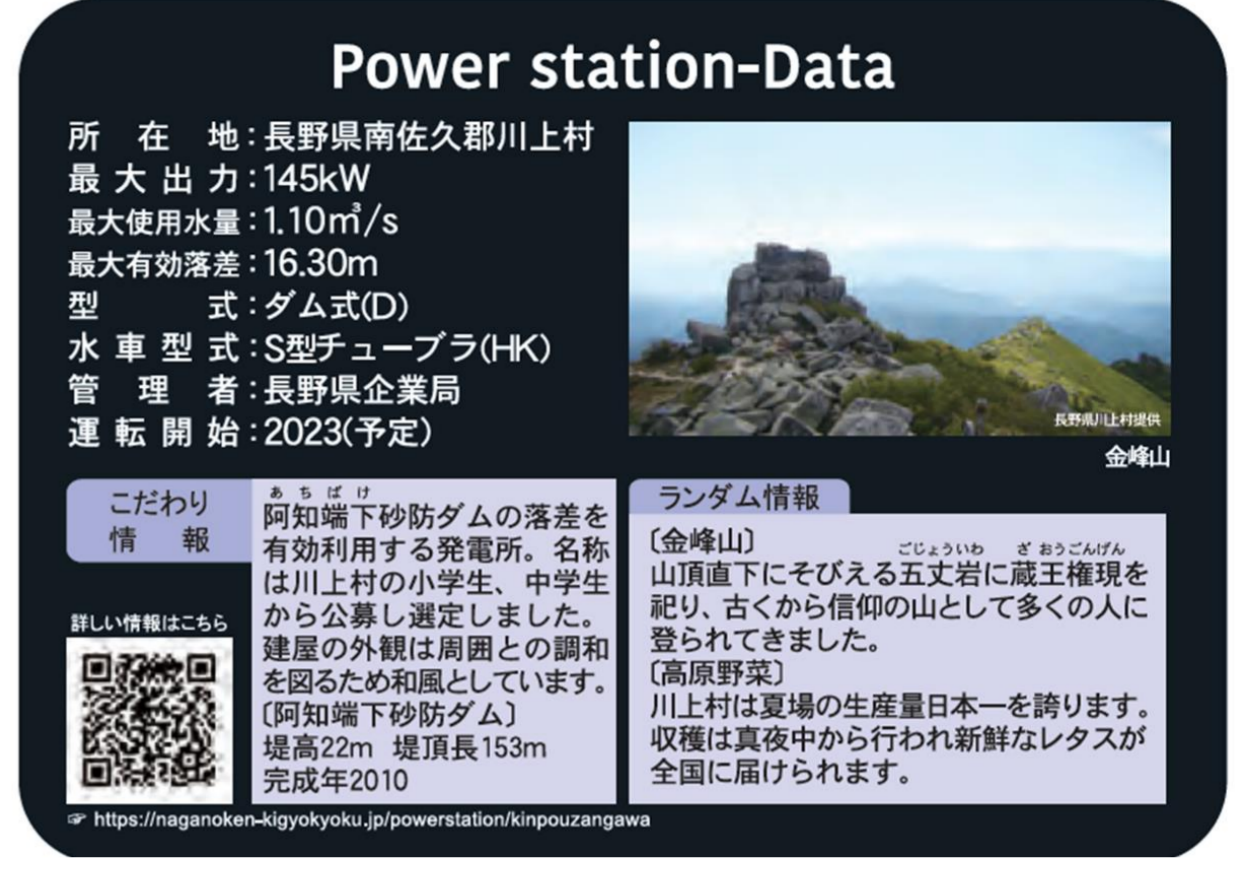

詳しくは、長野県企業局のホームページをご確認ください

長野県企業局 発電所カードホームページ

<https://naganoken-kigyokuyoku.jp/news/pscard>

発電所カードとは？

県営の水力発電所のことを知っていただこうと、発電所カードを無料で配布しています
カードには、発電所の写真、諸元や特徴、周辺情報などを、凝縮して載せています
多くの皆様に行き渡るよう、おひとり様1枚でお願いします

長野県営の発電所

長野県営の発電所は、天竜川の支流「三峰川」の河川総合開発に参画して建設した、美和・春近発電所がはじまりです

発電所23カ所の合計出力は、10万4655kW
年間約3億4千万kWh(約9万世帯分)を発電します

2050ゼロカーボンの実現を目指して、県内7カ所で新しい発電所の建設を進めています

発電所カード (表面)

発電所カード (裏面)

発電所	配布場所	所在地	電話番号	備考
奥 裾 花	奥裾花ダム	長野市鬼無里	026-256-2937	
	ふるさと鬼無里 そば処鬼無里	長野市鬼無里	026-256-2428	
奥裾花第2	奥裾花ダム	長野市鬼無里	026-256-2937	
	ふるさと鬼無里 そば処鬼無里	長野市鬼無里	026-256-2428	
裾 花	裾花ダム	長野市小鍋	026-233-4361	
湯の瀬いとおしき	裾花ダム	長野市小鍋	026-233-4361	
	北信発電管理事務所	長野市川中島	026-283-7041	
菅 平	菅平ダム	上田市菅平高原	0268-74-2177	
	ふれあい真田館	上田市真田町	0268-72-2500	
森 泉 湯 川	エコールみよた	御代田町馬瀬口	0267-32-9100	
金 峰 山 川	川上村役場	川上村大深山	0267-97-2121	
	川上村観光施設 (JR信濃川上駅)	川上村御所平	0267-77-7780	
横 川 蛇 石	グリーンビレッジ横川 かやぶきの館	辰野町横川	0266-44-8888	
奥 木 曾	味噌川ダム	木祖村小木曾	0264-36-3111	
	味噌川ダム防災資料館	木祖村小木曾	0264-24-0171	
美 和	道の駅 木曾川源流の里きそむら	木祖村敷原	0264-36-1050	
	美和ダム	伊那市長谷	0265-98-2111	
高 遠 さ く ら	道の駅 南アルプスむら長谷	伊那市長谷	0265-98-2955	
	高遠さくらホテル	伊那市高遠町	0265-94-2200	
	高遠ダム管理所	伊那市高遠町	0265-94-2210	
春 近	羽広温泉 みはらしの湯	伊那市西箕輪	0265-76-8760	
西 天 竜	道の駅 大芝高原	南箕輪村	0265-76-0048	
与 田 切	道の駅 花の里いいじま	飯島町七久保	0265-86-6580	
越 百 の し ず く	道の駅 花の里いいじま	飯島町七久保	0265-86-6580	
小 洗 第 2	信州まつかわ温泉 清流苑	松川町元大島	0265-36-2000	
四 徳	望岳荘	中川村大草	0265-88-2033	
小 洗 第 1	小洗ダム	中川村大草	0265-88-3729	
小 洗 第 3	小洗ダム	中川村大草	0265-88-3729	
大 鹿	道の駅 歌舞伎の里大鹿	大鹿村大河原	0265-39-2844	
大 鹿 第 2	大鹿塩の里	大鹿村鹿塩	0265-39-2282	
信 州 も み じ 湖	みのわ温泉 ながた荘	箕輪町中箕輪	0265-79-2682	
く だ も の り ま つ か わ	信州まつかわ温泉 清流苑	松川町元大島	0265-36-2000	
小 洗 え ん ま ん	信州まつかわ温泉 清流苑	松川町元大島	0265-36-2000	
松川ダム	まちなかインフォメーションセンター	飯田市本町	0265-22-4852	
	飯田駅観光案内所	飯田市上飯田	0265-52-2946	
	飯田動物園	飯田市扇町	0265-22-0416	
	猿庫の泉野点	飯田市猿庫の泉		5~10月毎日曜日 10:00~15:00
奈 良 井	塩尻市観光センター	塩尻市大門	0263-88-8722	
	奈良井宿観光案内所	塩尻市奈良井	0264-34-3160	
川 中 島 水 素 ス テ ー シ ョ ン	北信発電管理事務所	長野市川中島町	026-283-7041	
	たんぼぼ直売所	長野市篠ノ井	026-229-2948