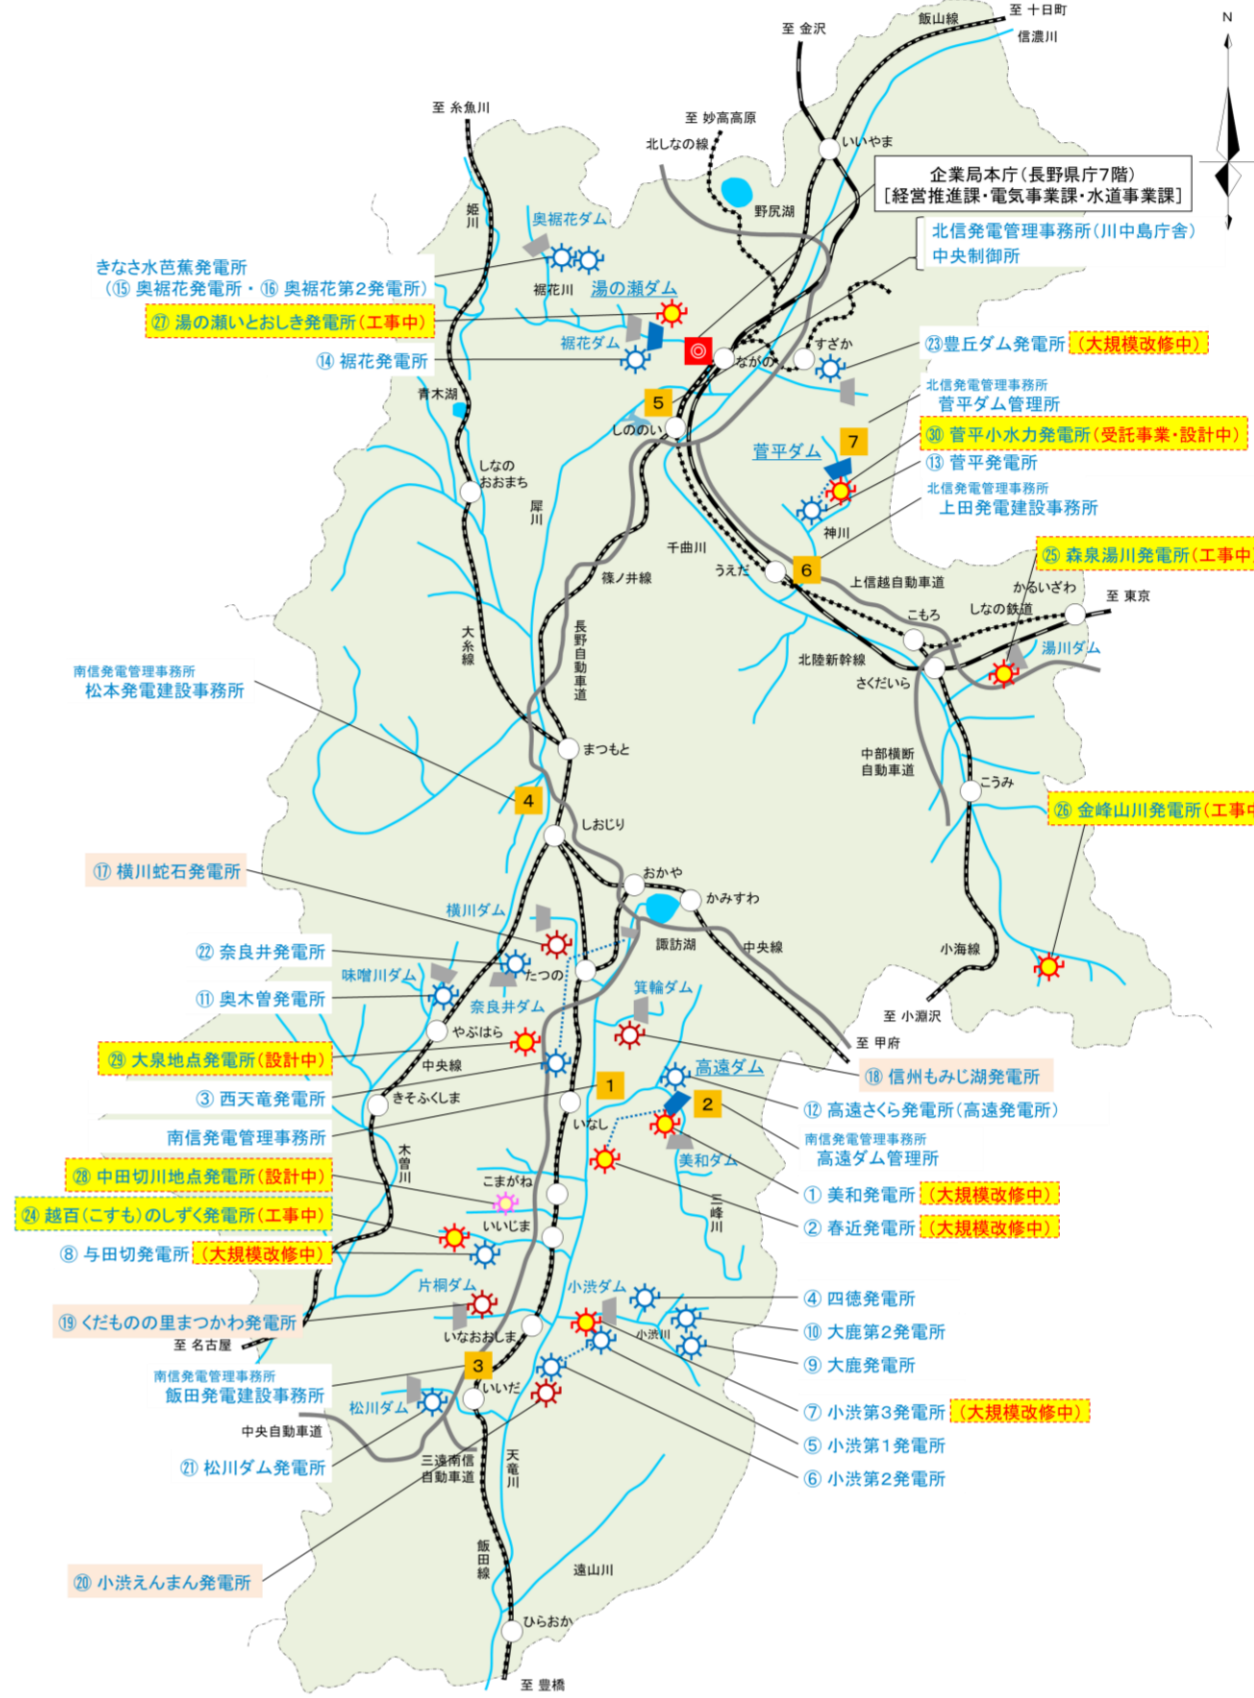

詳しくは、長野県企業局のホームページをご確認ください

長野県企業局 発電所カードホームページ

<https://naganoken-kigyokuyoku.jp/news/pscard>

発電所カードとは？

県営の水力発電所のことを知っていただこうと、発電所カードを無料で配布しています
カードには、発電所の写真、諸元や特徴、周辺情報などを、凝縮して載せています
多くの皆様に行き渡るよう、おひとり様1枚でお願いします

長野県営の発電所

長野県営の発電所は、天竜川の支流「三峰川」の河川総合開発に参画して建設した、美和・春近発電所がはじまりです

発電所23カ所の合計出力は、10万4655kW
年間約3億4千万kWh(約9万世帯分)を発電します

2050ゼロカーボンの実現を目指して、県内7カ所で新しい発電所の建設を進めています

発電所カード (表面)

発電所カード (裏面)

発電所	配布場所	所在地	電話番号	備考
奥 裾 花	奥裾花ダム	長野市鬼無里	026-256-2937	
	ふるさと鬼無里 そば処鬼無里	長野市鬼無里	026-256-2428	
奥裾花第2	奥裾花ダム	長野市鬼無里	026-256-2937	
	ふるさと鬼無里 そば処鬼無里	長野市鬼無里	026-256-2428	
裾 花	裾花ダム	長野市小鍋	026-233-4361	
湯の瀬いとおしき	裾花ダム	長野市小鍋	026-233-4361	
	北信発電管理事務所	長野市川中島	026-283-7041	
菅 平	菅平ダム	上田市菅平高原	0268-74-2177	
	ふれあい真田館	上田市真田町	0268-72-2500	
森 泉 湯 川	エコールみよた	御代田町馬瀬口	0267-32-9100	
金 峰 山 川	川上村役場	川上村大深山	0267-97-2121	
	川上村観光施設 (JR信濃川上駅)	川上村御所平	0267-77-7780	
横 川 蛇 石	グリーンビレッジ横川 かやぶきの館	辰野町横川	0266-44-8888	
奥 木 曾	味噌川ダム	木祖村小木曾	0264-36-3111	
	味噌川ダム防災資料館	木祖村小木曾	0264-24-0171	
美 和	道の駅 木曾川源流の里きそむら	木祖村敷原	0264-36-1050	
	美和ダム	伊那市長谷	0265-98-2111	
高 遠 さ く ら	道の駅 南アルプスむら長谷	伊那市長谷	0265-98-2955	
	高遠さくらホテル	伊那市高遠町	0265-94-2200	
	高遠ダム管理所	伊那市高遠町	0265-94-2210	
春 近	羽広温泉 みはらしの湯	伊那市西箕輪	0265-76-8760	
西 天 竜	道の駅 大芝高原	南箕輪村	0265-76-0048	
与 田 切	道の駅 花の里いいじま	飯島町七久保	0265-86-6580	
越 百 の し ず く	道の駅 花の里いいじま	飯島町七久保	0265-86-6580	
小 洗 第 2	信州まつかわ温泉 清流苑	松川町元大島	0265-36-2000	
四 徳	望岳荘	中川村大草	0265-88-2033	
小 洗 第 1	小洗ダム	中川村大草	0265-88-3729	
小 洗 第 3	小洗ダム	中川村大草	0265-88-3729	
大 鹿	道の駅 歌舞伎の里大鹿	大鹿村大河原	0265-39-2844	
大 鹿 第 2	大鹿塩の里	大鹿村鹿塩	0265-39-2282	
信 州 も み じ 湖	みのわ温泉 ながた荘	箕輪町中箕輪	0265-79-2682	
く だ も の り ま つ か わ	信州まつかわ温泉 清流苑	松川町元大島	0265-36-2000	
小 洗 え ん ま ん	信州まつかわ温泉 清流苑	松川町元大島	0265-36-2000	
松川ダム	まちなかインフォメーションセンター	飯田市本町	0265-22-4852	
	飯田駅観光案内所	飯田市上飯田	0265-52-2946	
	飯田動物園	飯田市扇町	0265-22-0416	
	猿庫の泉野点	飯田市猿庫の泉		5~10月毎日曜日 10:00~15:00
奈 良 井	塩尻市観光センター	塩尻市大門	0263-88-8722	
	奈良井宿観光案内所	塩尻市奈良井	0264-34-3160	
川 中 島 水 素 ス テ ー シ ョ ン	北信発電管理事務所	長野市川中島町	026-283-7041	
	たんぼぼ直売所	長野市篠ノ井	026-229-2948	